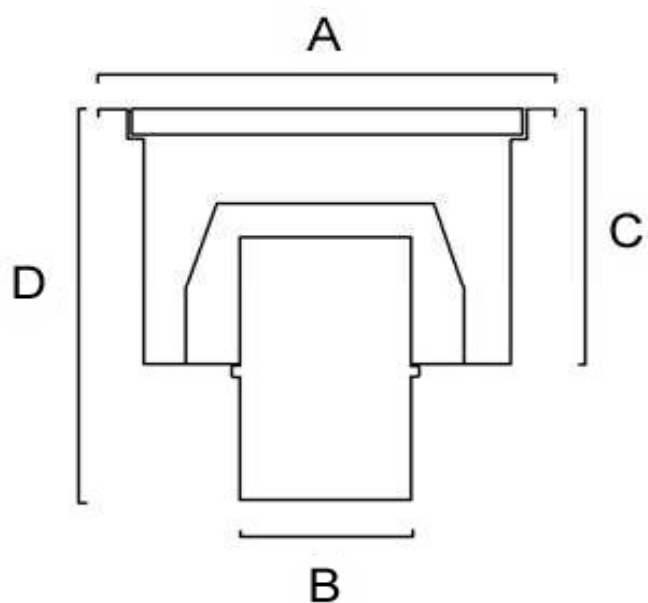

Suministros Cem S.L.

Ficha técnica Sumidero inoxidable Aisi 304 L

	Medidas (mm)			instalación general
Cotas	100x100			Sumidero tránsito peatonal
A	100			Fabricado por:
B	50			Suministros Cem S.L.
C	68			C/Monturiol 15
D	100			08918 Badalona (Barcelona)
E	90			Telf,933987245
F	100			Email. suministroscem@suministroscem.net