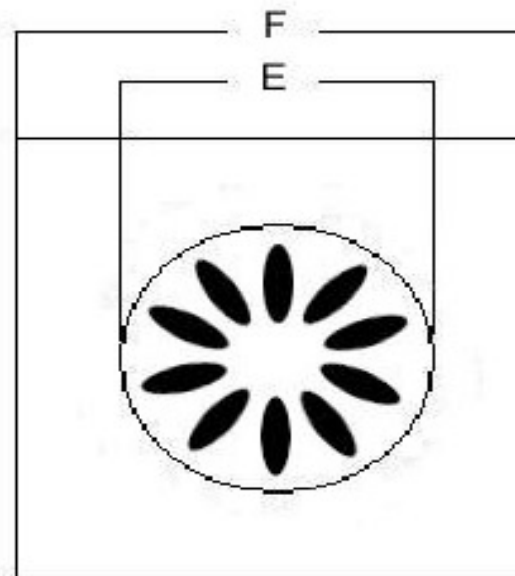

Suministros Cem S.L.

Ficha técnica Sumidero inoxidable Aisi 304 L

	Medidas (mm)			instalación general
Cotas	100x100			Sumidero tránsito peatonal
A	100			Fabricado por:
B	50			Suministros Cem S.L.
C	68			C/Monturiol 15
D	100			08918 Badalona (Barcelona)
E	90			Telf,933987245
F	100			Email. suministroscem@suministroscem.net